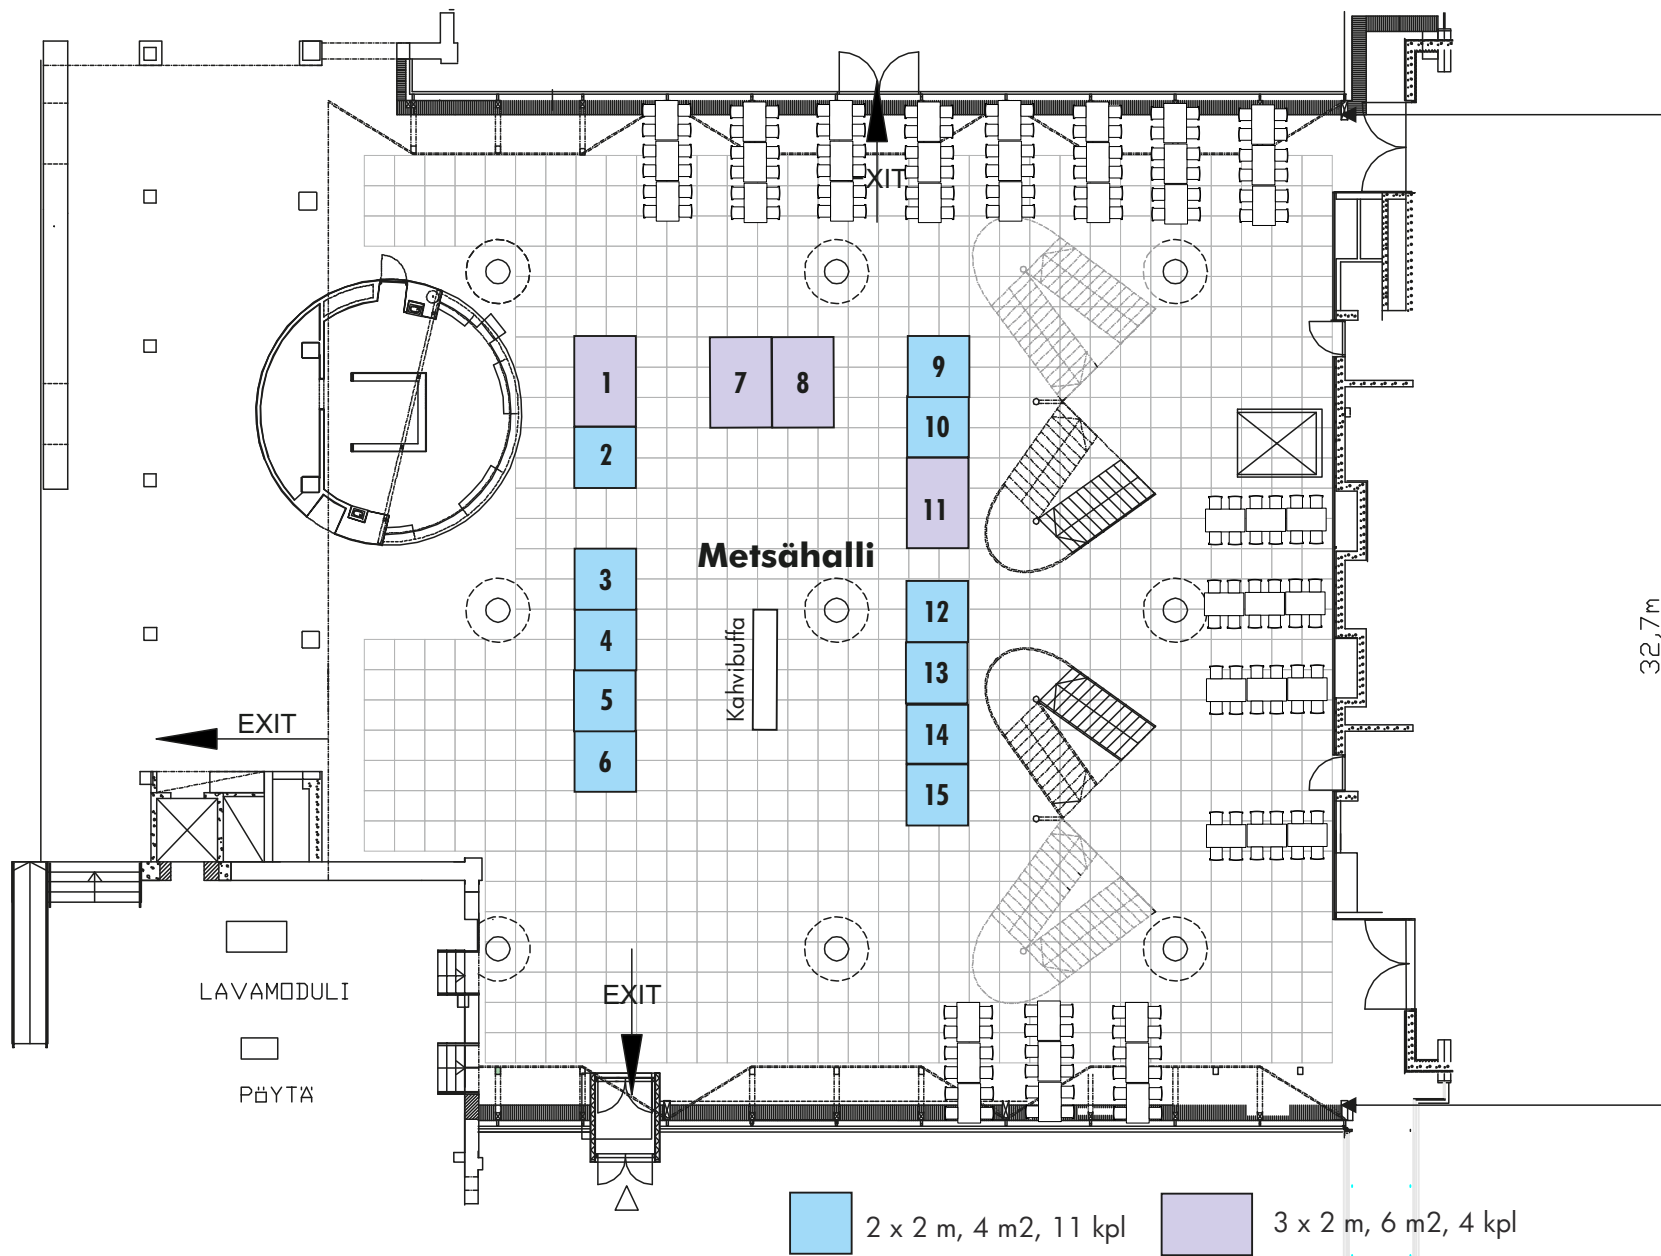

## 14.-15.9.2023

Sibeliustalo, Lahti  
Metsähalli

korkeus pylönin yläpään eli oksiston alkuun 10,4 m

1:250